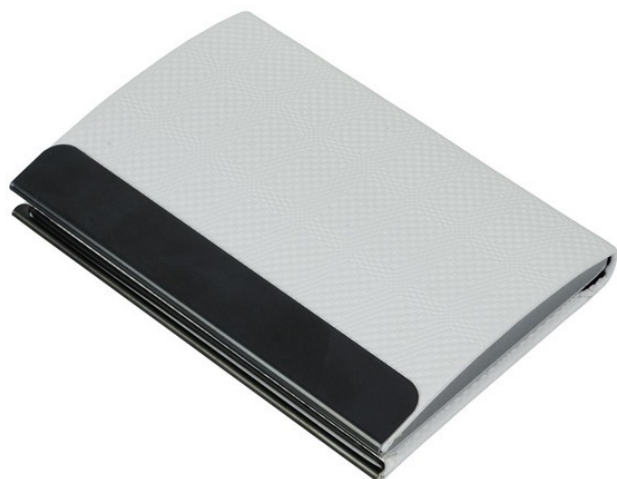

R01051.06.IIQ: Wizytownik Emboss, biały - druga jakość

Opis

Kod	R01051.06.IIQ
Nazwa	Wizytownik Emboss, biały - druga jakość
Opis	Etui na wizytówki wykonane z ekoskóry o ciekawej fakturze. Wykończone metalową oksydowaną blaszką z magnesem zamykającym etui.
Zdobienie	-

Szczegóły produktu

Materiał podstawowy	metal
Materiały dodatkowe	ekoskóra
Wymiary (szer./wys./gł.) [mm]	95 x 65 x 13
Kolorystyka	biały
Opakowanie	pudełko transportowe/karton
Kolor opakowania	czarny

Opakowanie

Cechy produktu

może pomieścić 15 wizytówek